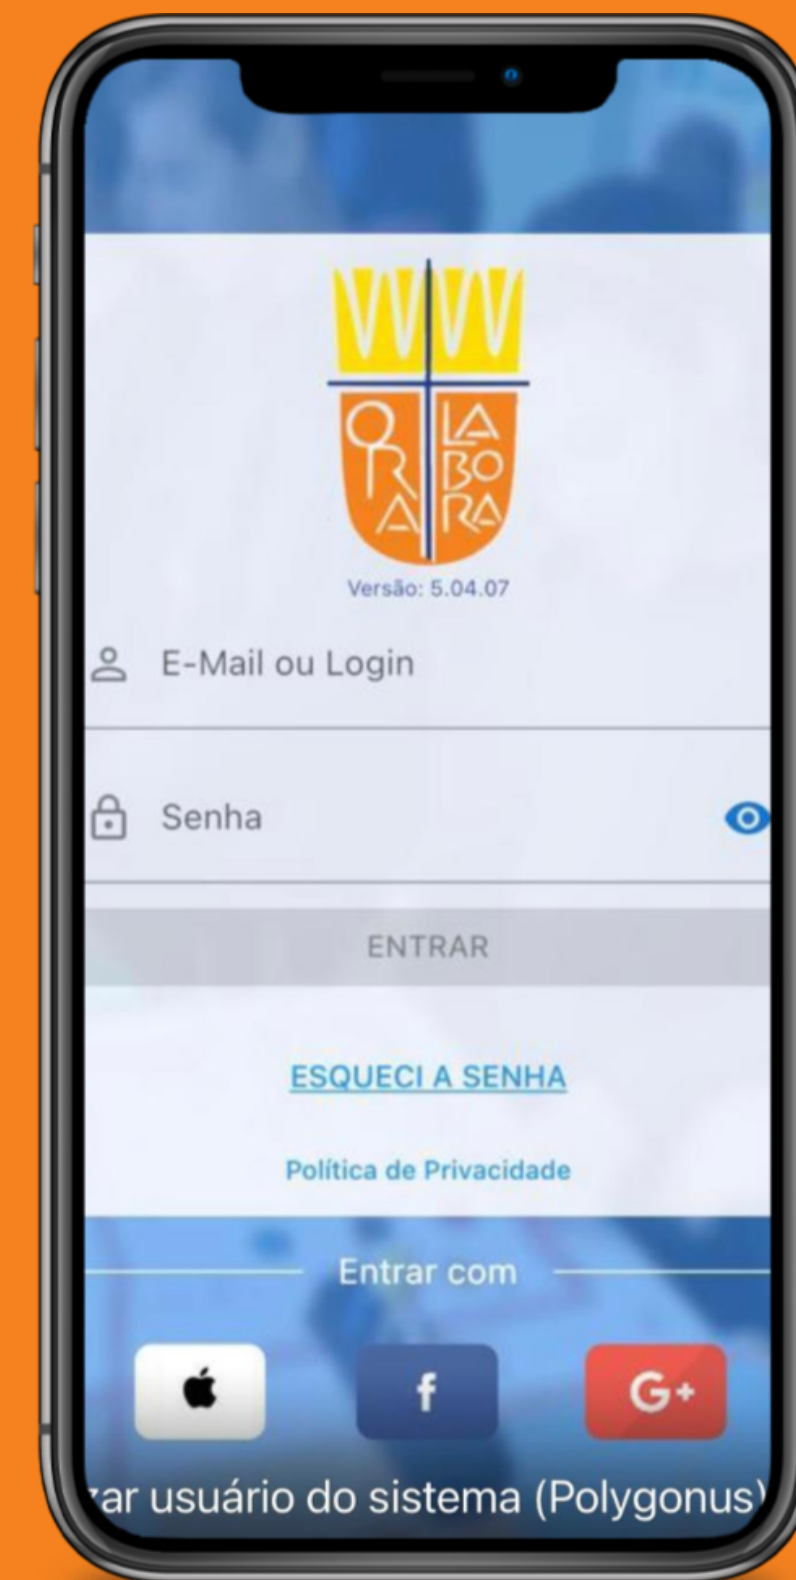

# está na palma da sua mão

Uma poderosa ferramenta que facilita o acesso às principais informações da vida escolar de maneira rápida e prática.

# Bem-vindo ao mais novo canal de integração Pais e Escola

## COLÉGIO CRISTO REI

**1º** Instale o app no seu celular.

Acesse a sua loja de aplicativos e busque por "Cristo Rei Presidente Prudente."

COLÉGIO CRISTO REI

**2º** Após instalado, seguir as instruções iniciais.

**3º** No seu primeiro acesso, clicar em “já tenho acesso”. Em seguida, inserir o usuário do responsável (mesmo usuário de acesso ao sistema Polygonus).

COLÉGIO CRISTO REI