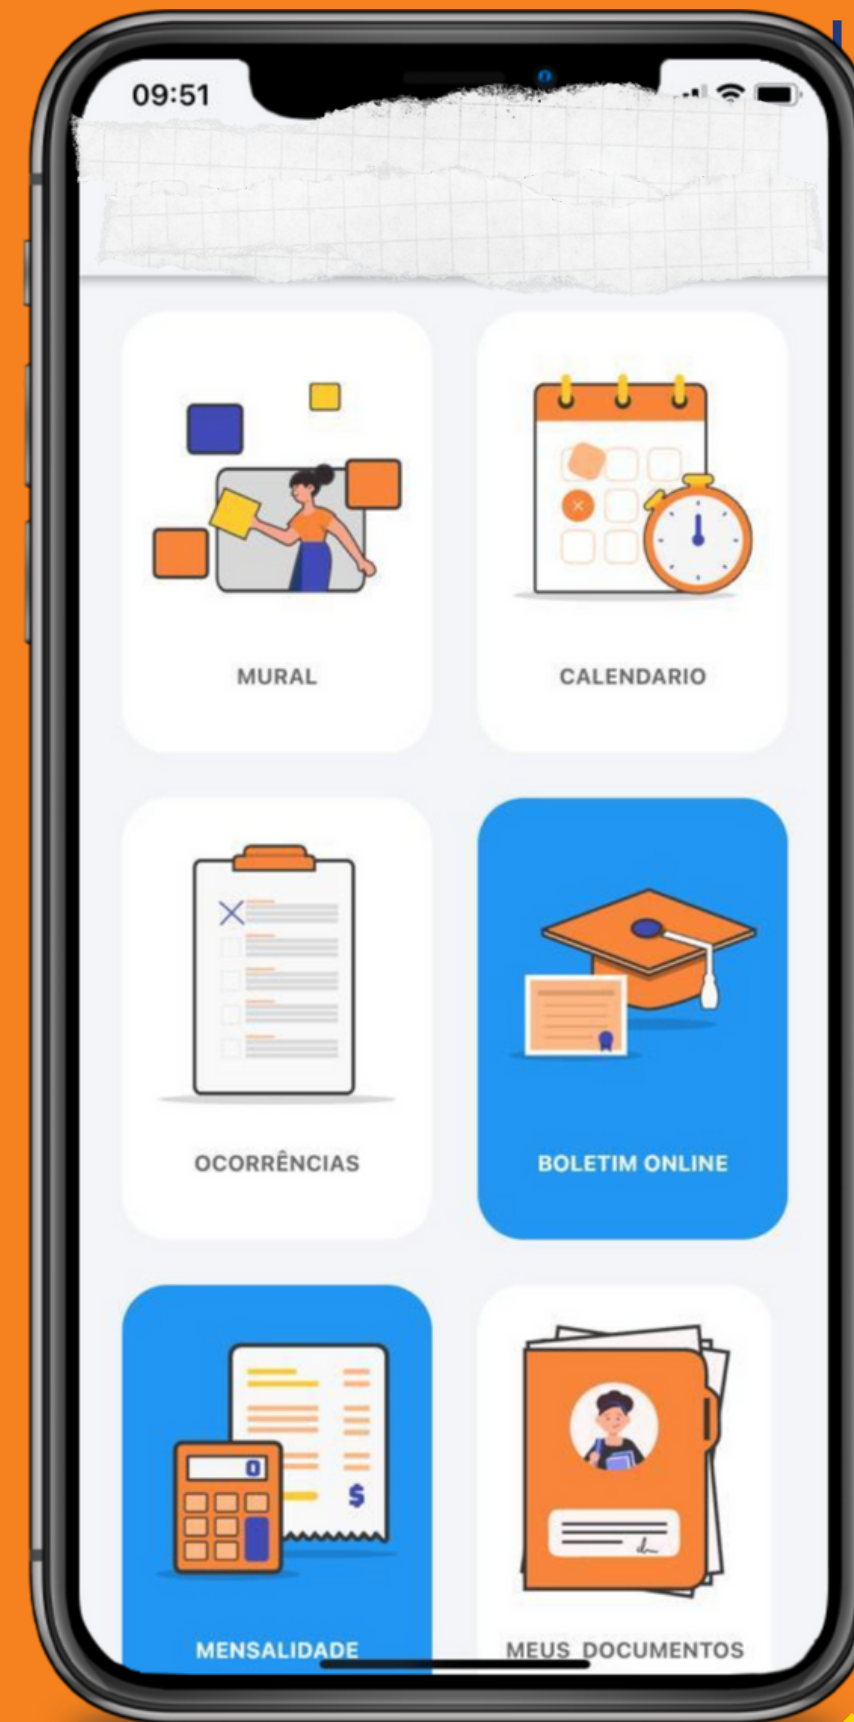

5º Veja as notas das avaliações assim que elas forem lançadas.