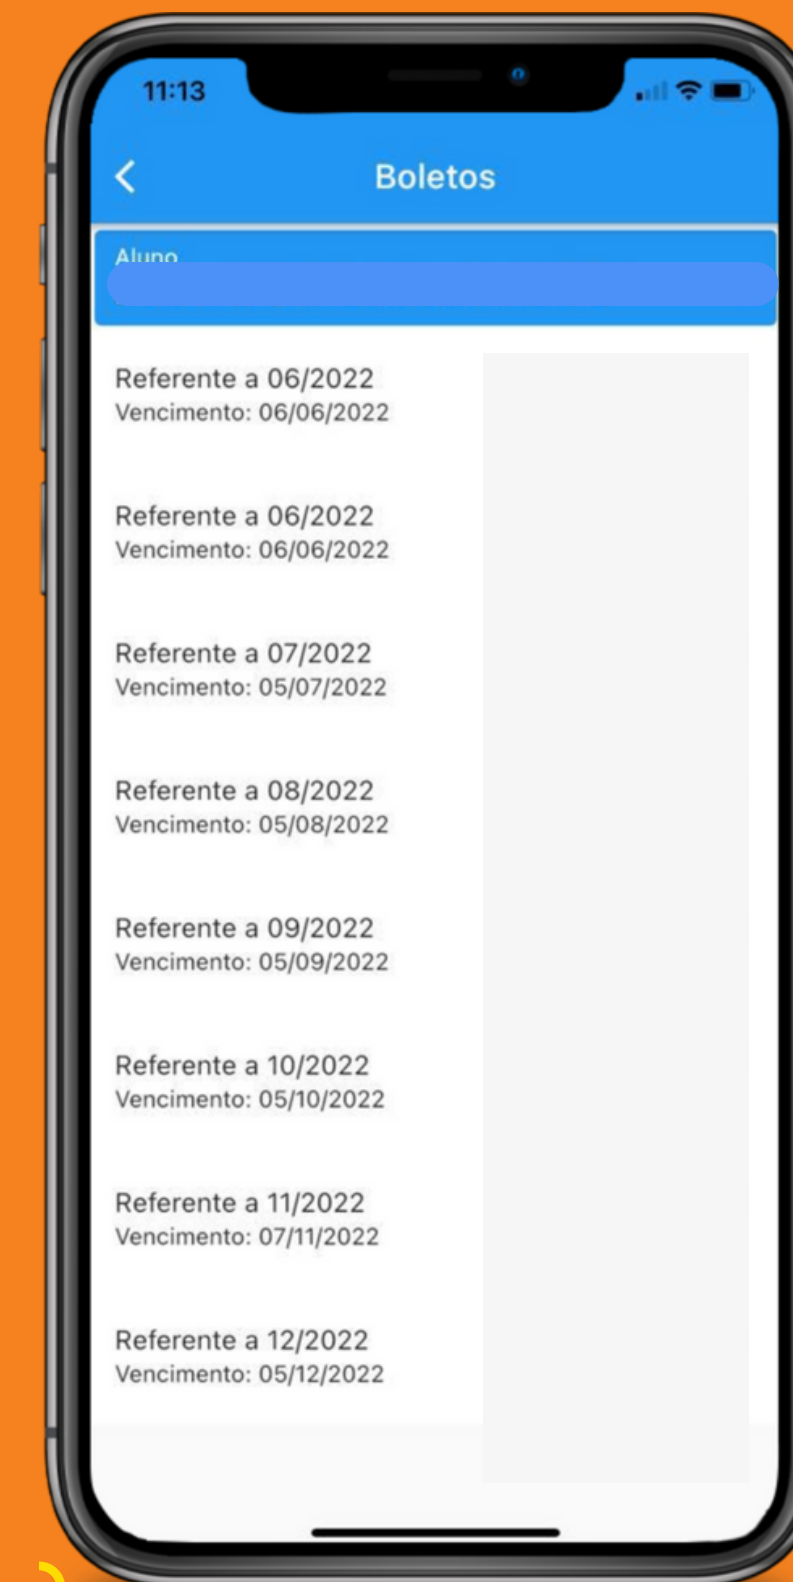

7º Emita seus boletos de maneira prática e segura e pague suas mensalidades no conforto da sua casa.

COLÉGIO CRISTO REI