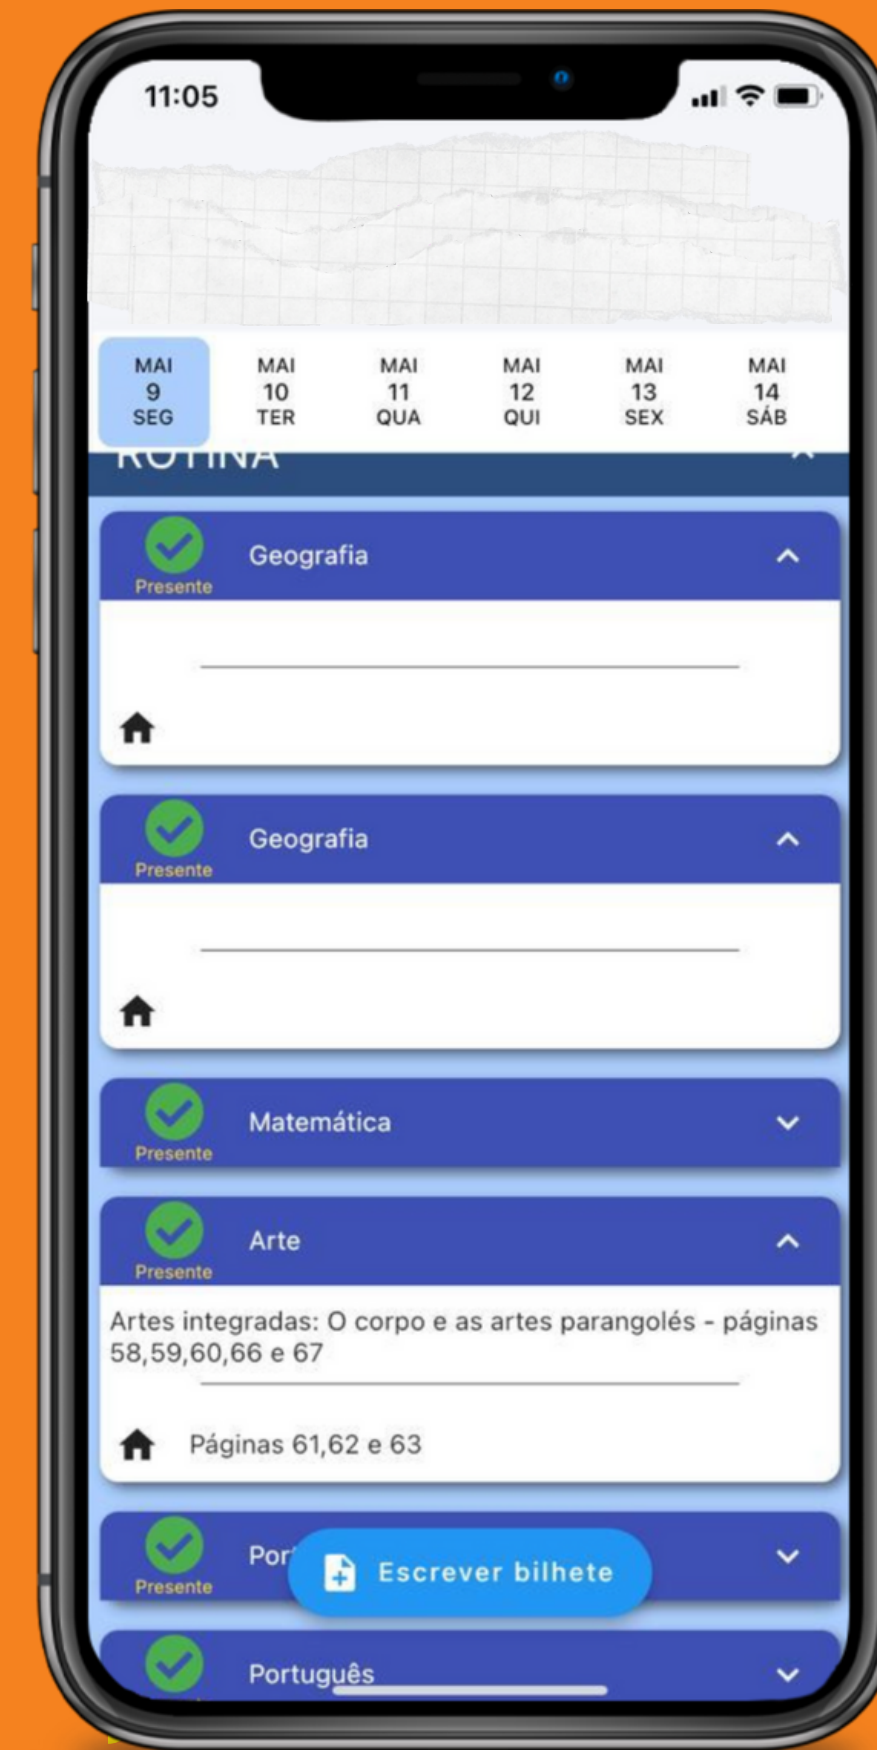

## COLÉGIO CRISTO REI

**1º** Instale o app no seu celular.

Acesse a sua loja de aplicativos e busque por "Cristo Rei Presidente Prudente."

COLÉGIO CRISTO REI

**2º** Após instalado, seguir as instruções iniciais.

**3º** No seu primeiro acesso, clicar em “já tenho acesso”. Em seguida, inserir o usuário do responsável (mesmo usuário de acesso ao sistema Polygonus).

COLÉGIO CRISTO REI

# 4º Desfrute das ferramentas de comunicação "família-escola".

# COLÉGIO CRISTO REI

**5º** Veja as notas das avaliações assim que elas forem lançadas.

**6º** No Mural, você poderá acompanhar a rotina do seu filho. Em uma única tela, você terá informações sobre o conteúdo ministrado, frequência e recados enviados.