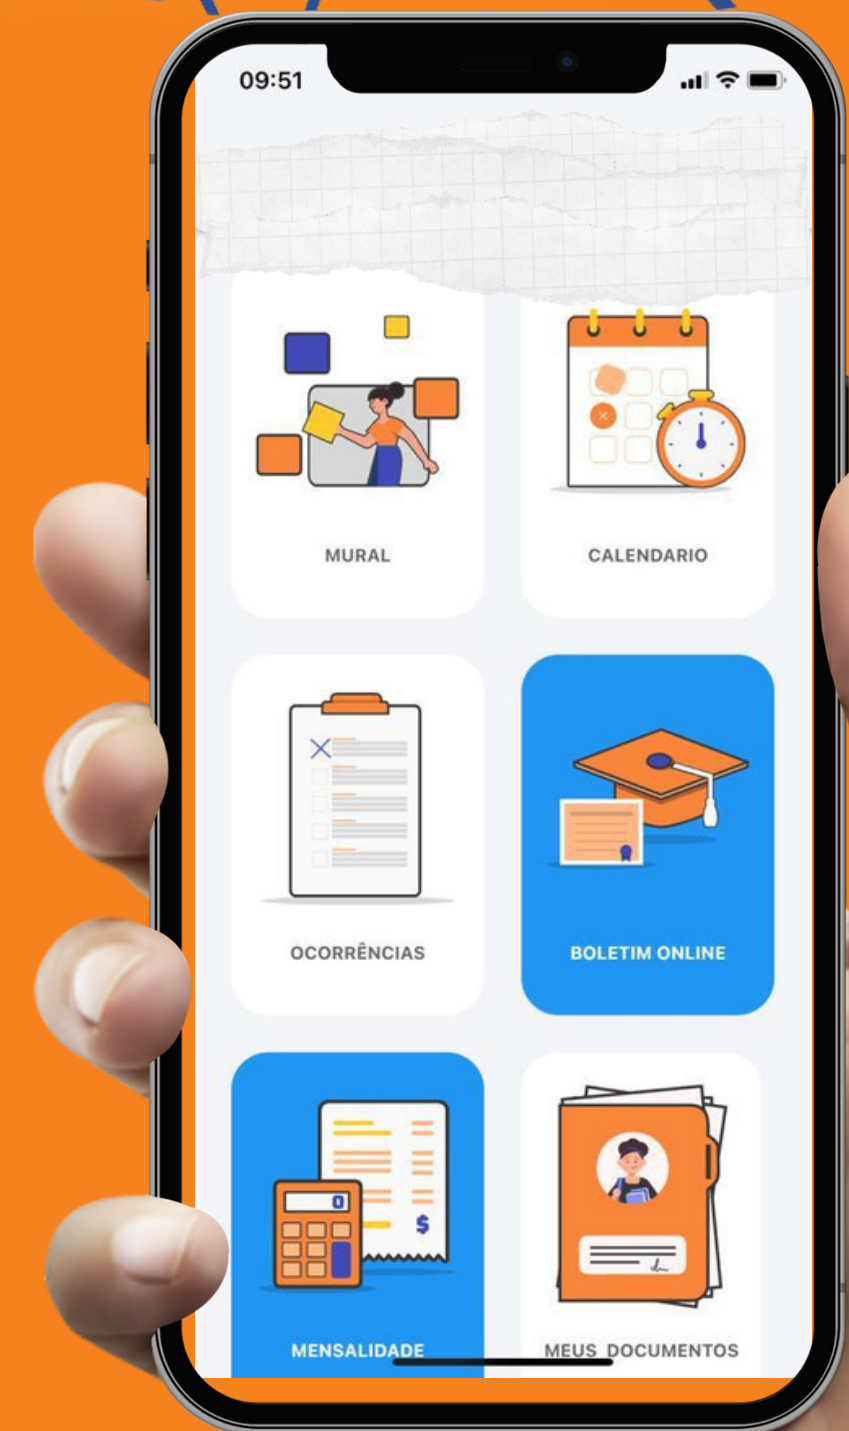

Prontinho!
Agora você tem o **COLÉGIO CRISTO REI**
na palma da sua mão.