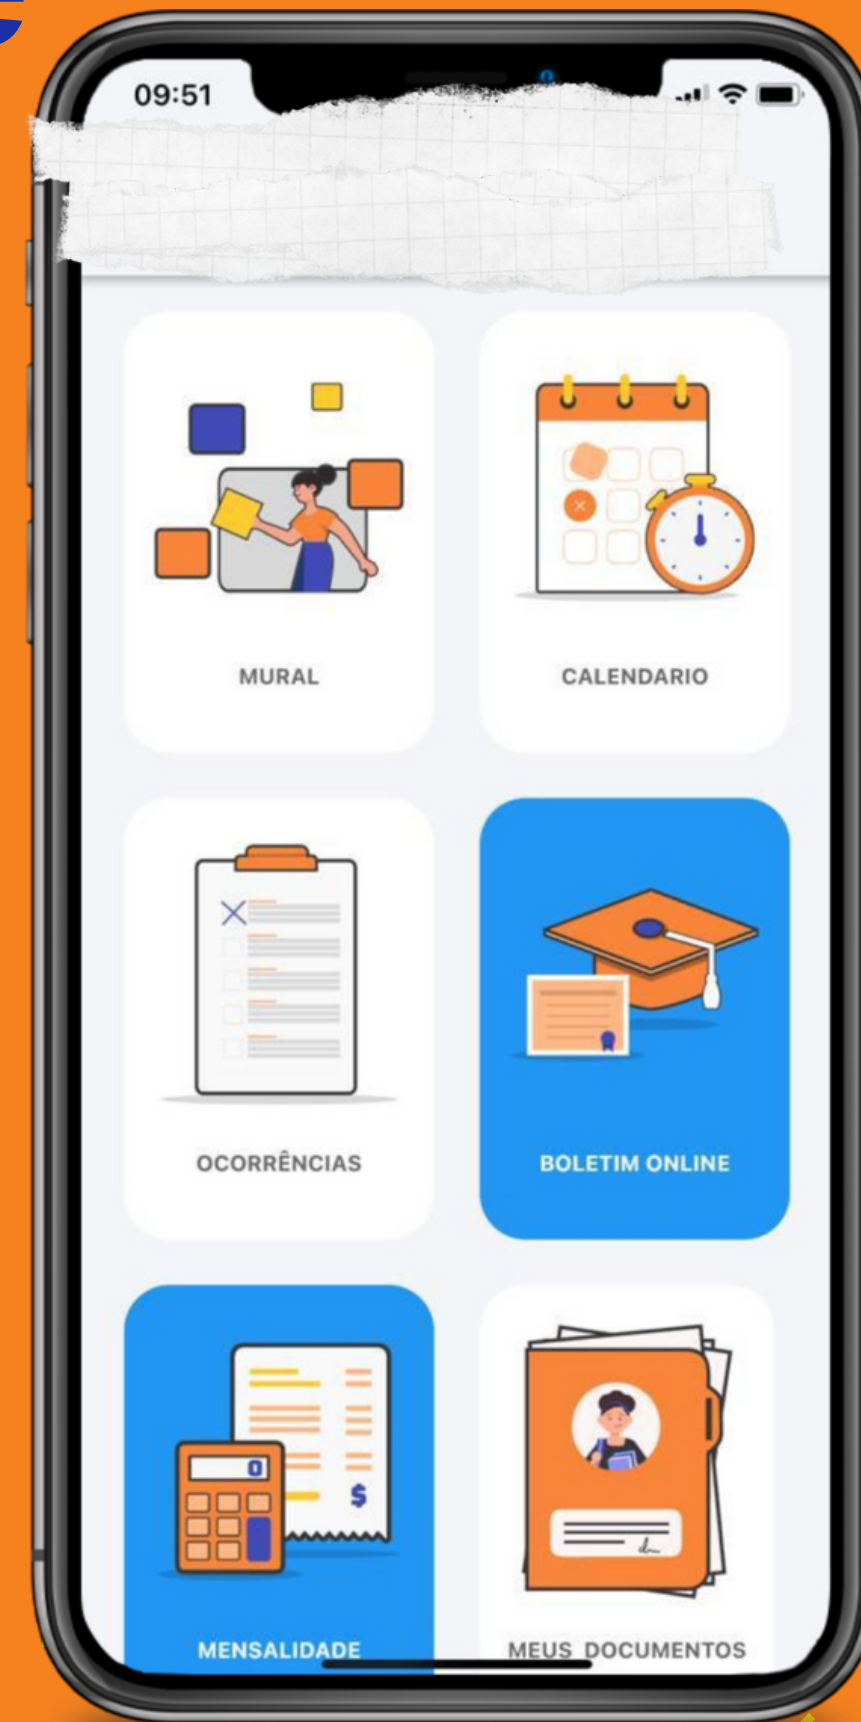

4º Desfrute das ferramentas de comunicação "família-escola".

COLÉGIO CRISTO REI